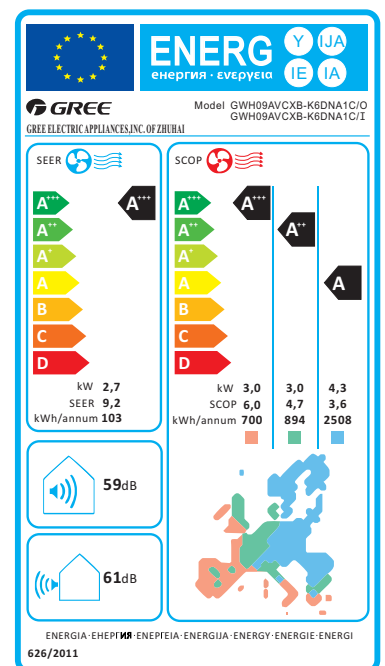

SCOP
4,7

INNOVATIV TEKNOLOGI FRA EN AF VERDENS STØRSTE PRODUCENTER

Energieffektiv luft til luft varmepumpe på A++ med kort tilbagebetalingstid.

Indbygget WIFI - styr varmepumpen via din smartphone, tablet eller PC.

Indbygget UV-lys og plasmaionisering sikrer et sundere indeklima ved at reducere bakterier, allergener og bekæmpe vira i luften.

Smart funktion til vedligeholdelsesvarme (+8 °C) og effektiv helt ned til -30 °C.

Støjsvag drift med et indendørs lydtryksniveau ned til 18 dB(A).

Model		AIRY G2 9K	AIRY G2 12K	AIRY G2 18K	AIRY G2 24K
Energiklasse varme/køl		A++ / A+++	A++ / A+++	A++ / A+++	A++ / A+++
Varmekapacitet	kW	3,00 (0,90 - 4,60)	3,81 (0,90 - 5,30)	5,60 (1,20 - 7,50)	7,80 (1,50 - 9,50)
SCOP		4,7	4,7	4,6	4,6
Kølekapacitet	kW	2,70 (0,65 - 3,70)	3,52 (0,80 - 4,50)	5,30 (1,10 - 6,60)	7,10 (1,50 - 9,00)
SEER		9,2	8,5	8,5	8,5
Indedel					
Varenr. Hvid / Sort	Indedel	00335 / 00336	00338 / 00339	00341 / 00342	00344 / 00345
Nettovægt	kg	10,5	10,5	15	18
Dimensioner (HxBxD)	mm	292 x 907 x 200	292 x 907 x 200	347 x 970 x 257	347 x 1100 x 257
Spænding	V	230	230	230	230
Luftmængde	m³/h	250 - 680	180 - 720	360 - 1100	800 - 1350
Lydtryksniveau	dB(A)	18	19	23	32
Udedel					
Varenr.	Udedel	00337	00340	00343	00346
Nettovægt	kg	27,5	29,5	41,5	53,5
Dimensioner (HxBxD)	mm	555 x 732 x 330	555 x 802 x 350	660 x 958 x 402	746 x 1000 x 427
Spænding	V	230 (198 - 264)	230 (198 - 264)	230 (198 - 264)	230 (198 - 264)
Luftmængde	m³/h	1950	2200	3600	4500
Lydtryksniveau*	dB(A)	52	55	59	60
Anbefalet sikring	A	13	13	16	16
Rørtilslutninger	"	1/4 - 3/8	1/4 - 3/8	1/4 - 1/2	1/4 - 5/8
Rørlængde (min./maks.)	m	3 - 15	3 - 20	3 - 25	3 - 40
Højdeforskel (maks.)	m	10	10	10	25
Kølemiddelmængde (R32)	kg	0,7	0,7	1	1,6
Efterfyldning	g/m	16	16	16	40
Påfyldt længde	m	5	5	5	5
Driftsområde varmedrift	°C	-30 / 30	-30 / 30	-30 / 30	-30 / 30
Driftsområde køledrift	°C	-15 / 50	-15 / 50	-15 / 50	-29 / 50