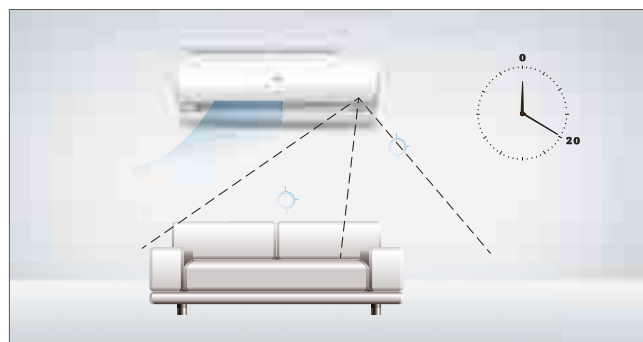

inverter+

Inverter Plus

Sammenlignet med konventionel inverterteknologi integrerer Haier Inverter Plus inverterens TLFM-, PID- og A-PAM-kontrol for at opnå intelligent styring af Pearl-varmepumpe og samtidig opnå maksimal komfort, pålidelighed og højeffektiv ydeevne.