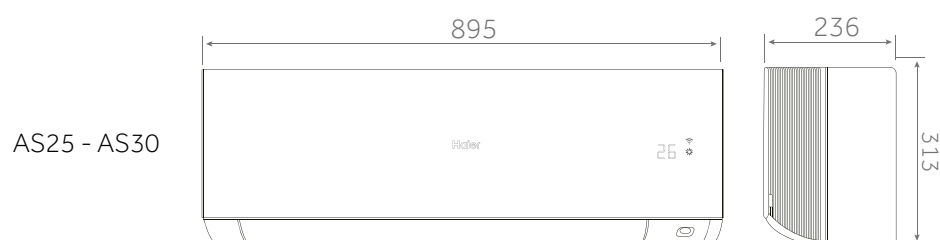

Nem vedligeholdelse med **hurtig afmontering** grundig rengøring.

EXPERT NORDIC

Mono-Split Inverter til boliger

2,5 kW

3,5 kW

A+++ / A+++

Tekniske illustrationer

Udendørs enhed