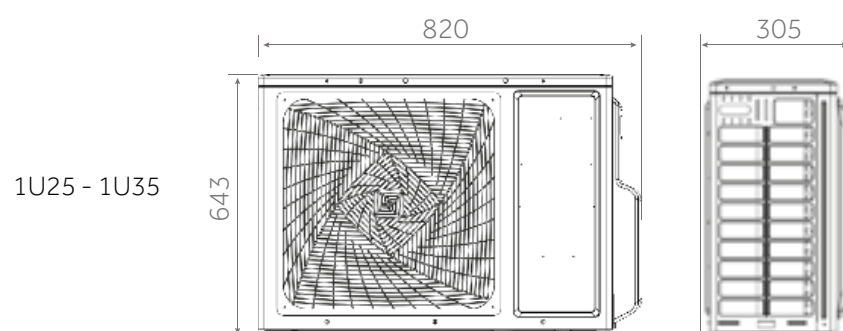

Nem vedligeholdelse med **hurtig afmontering** grundig rengøring.

EXPERT NORDIC

Mono-Split Inverter til boliger

2,5 kW

3,5 kW

A+++ / A+++

Tekniske illustrationer

Udendørs enhed